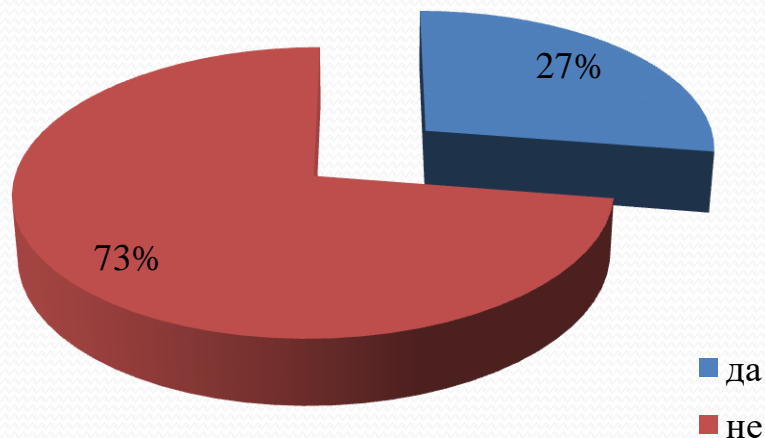

Кариерен център към НСА

По време на обучението си
ползвахте ли услугите на
Кариерния център на НСА?

**71% биха се обърнали
към КЦ след
дипломирането си.
73% предпочитат да се
информират от сайта
на НСА.**