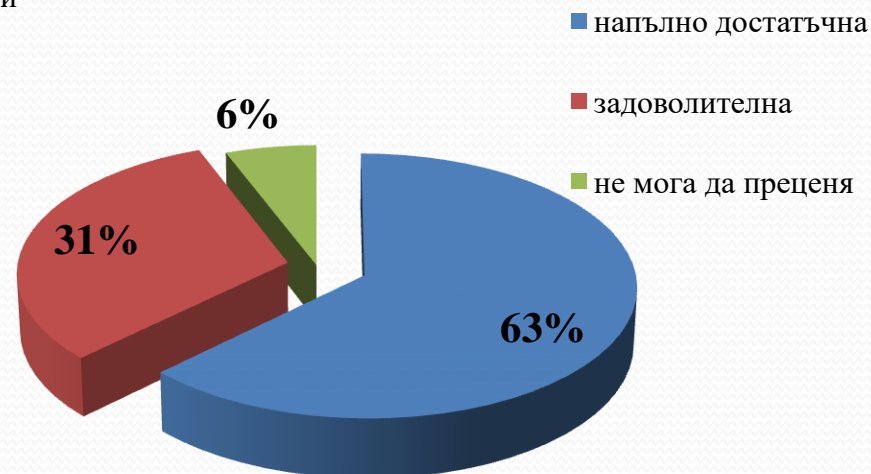

Подготовката, която получихте в
НСА ще Ви бъде ли достатъчна за
професионалната Ви реализация?